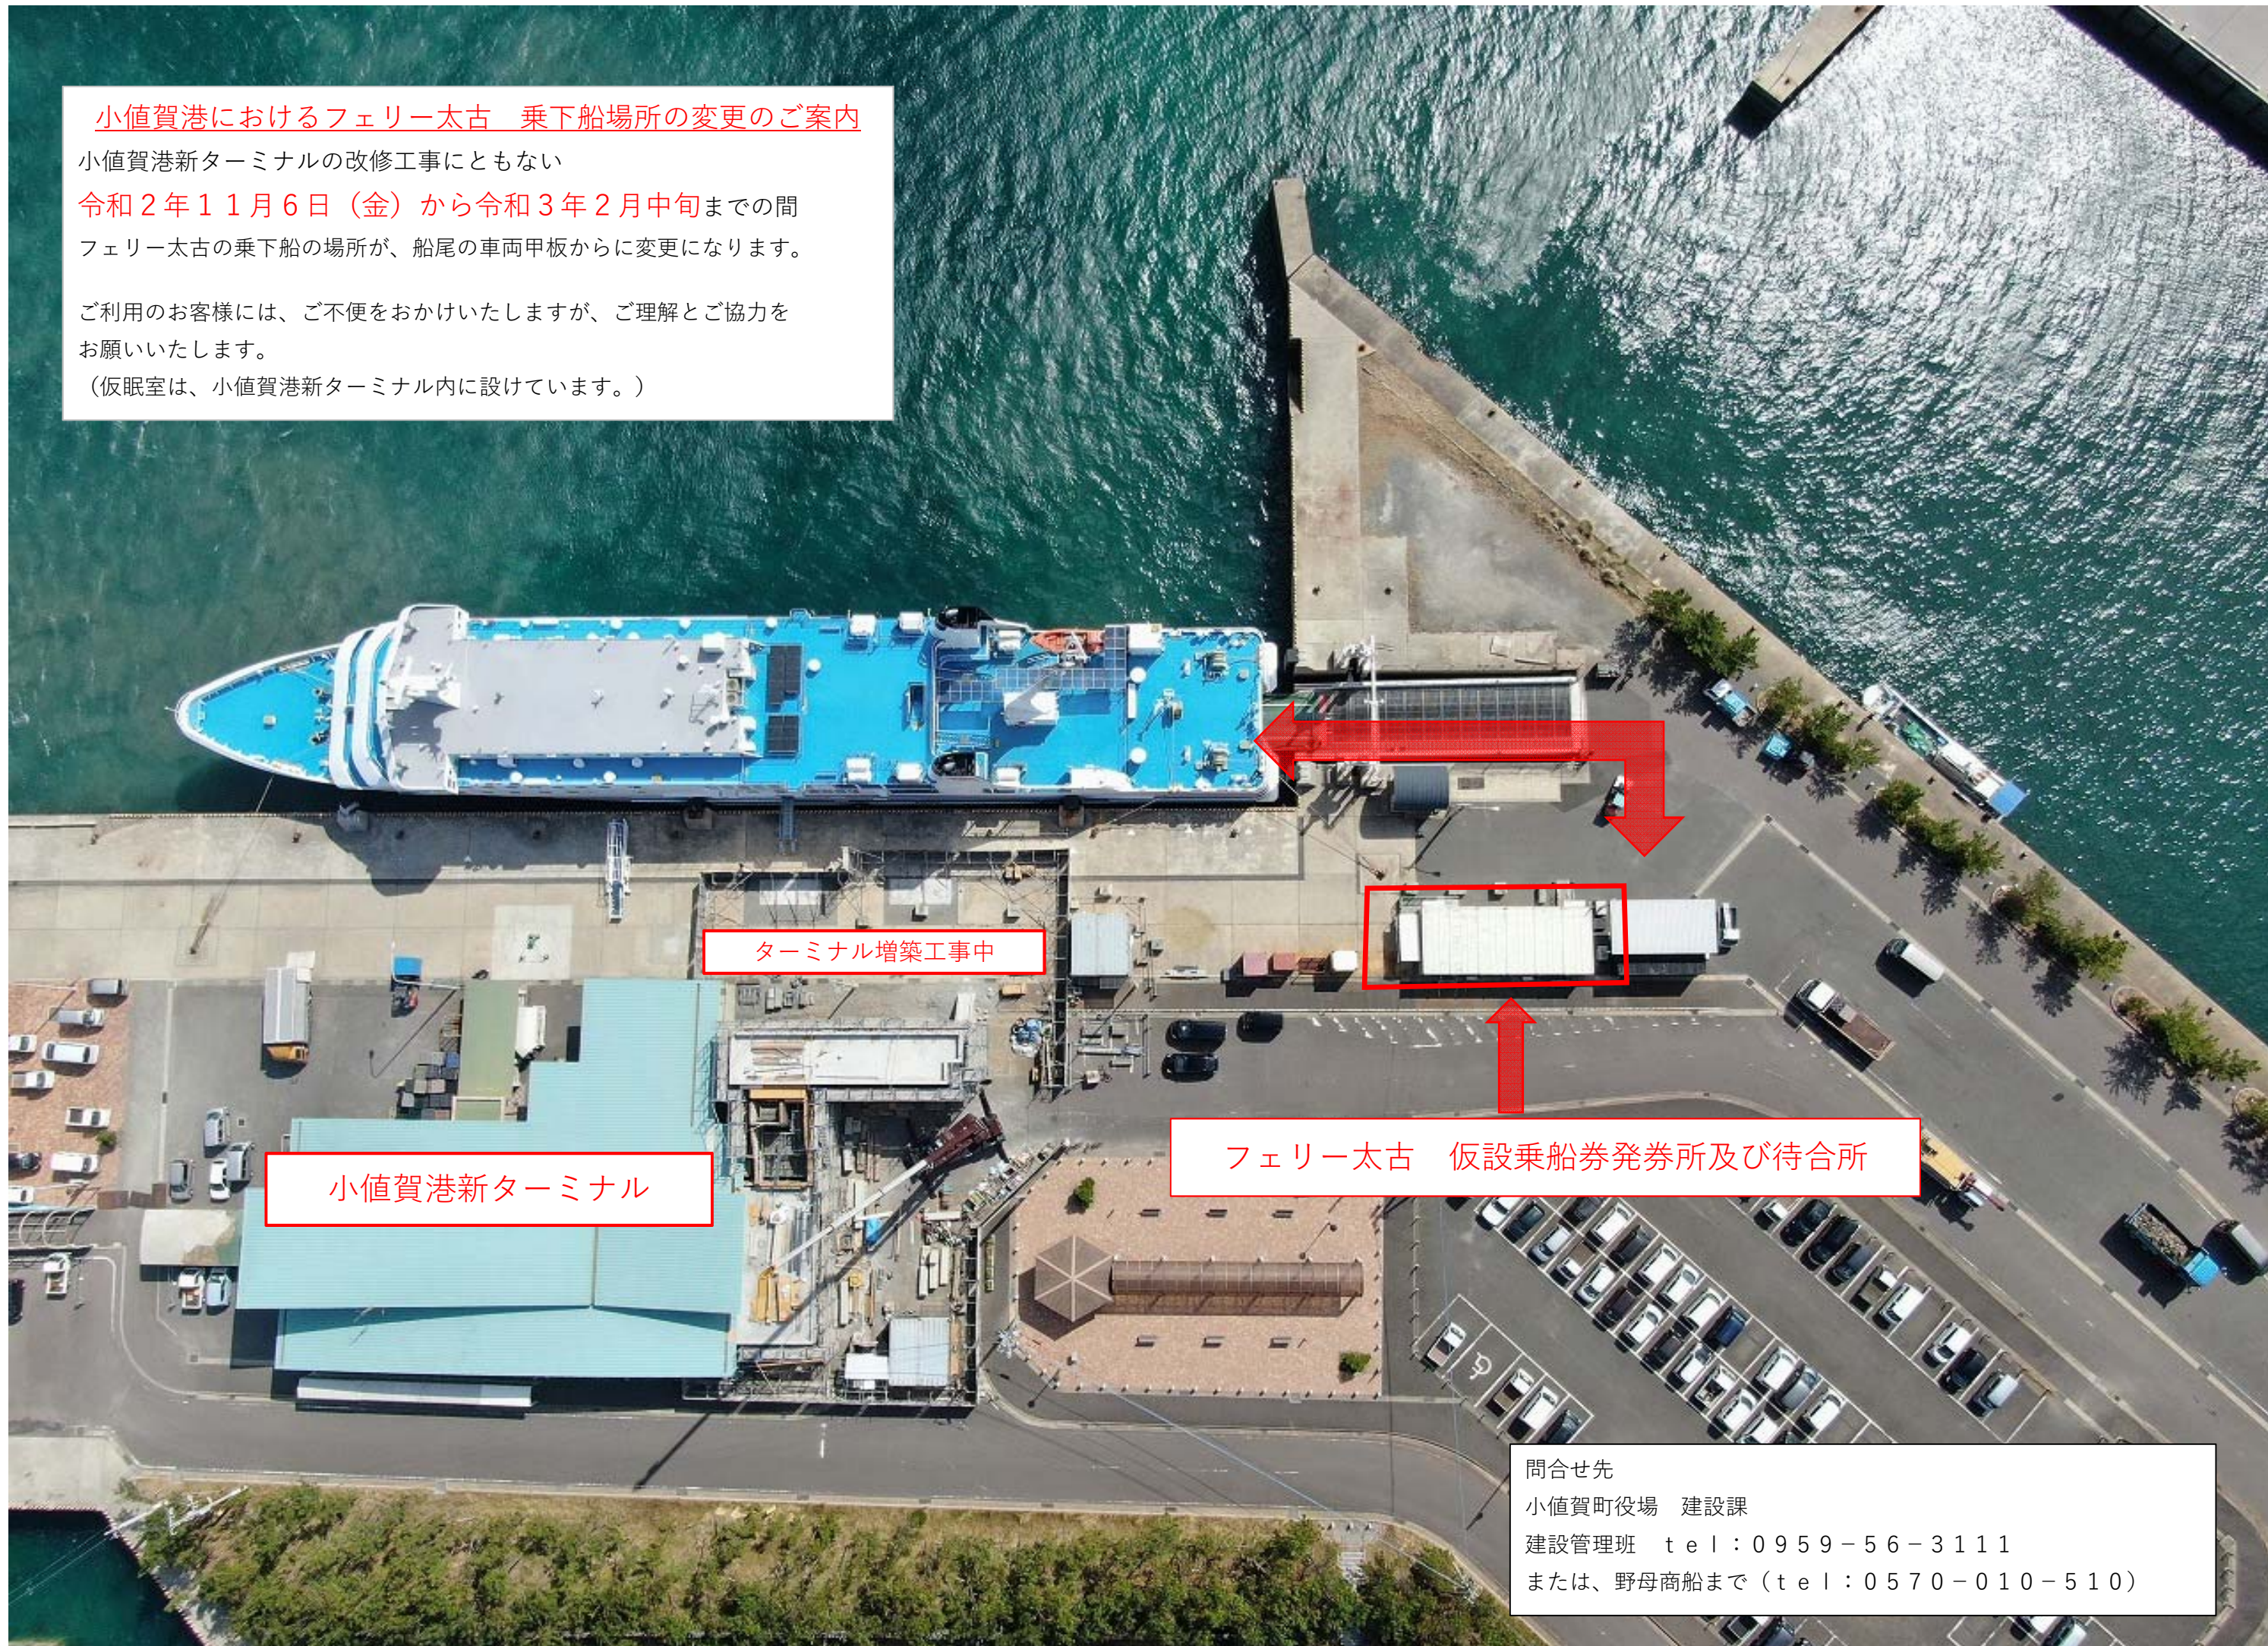

小値賀港におけるフェリー太古 乗下船場所の変更のご案内

小値賀港新ターミナルの改修工事にともない

令和2年11月6日（金）から令和3年2月中旬までの間
フェリー太古の乗下船の場所が、船尾の車両甲板からに変更になります。

ご利用のお客様には、ご不便をおかけいたしますが、ご理解とご協力をお願いいたします。

（仮眠室は、小値賀港新ターミナル内に設けています。）

ターミナル増築工事中

小値賀港新ターミナル

フェリー太古 仮設乗船券発券所及び待合所

問合せ先

小値賀町役場 建設課

建設管理班 tel: 0959-56-3111

または、野母商船まで (tel: 0570-010-510)